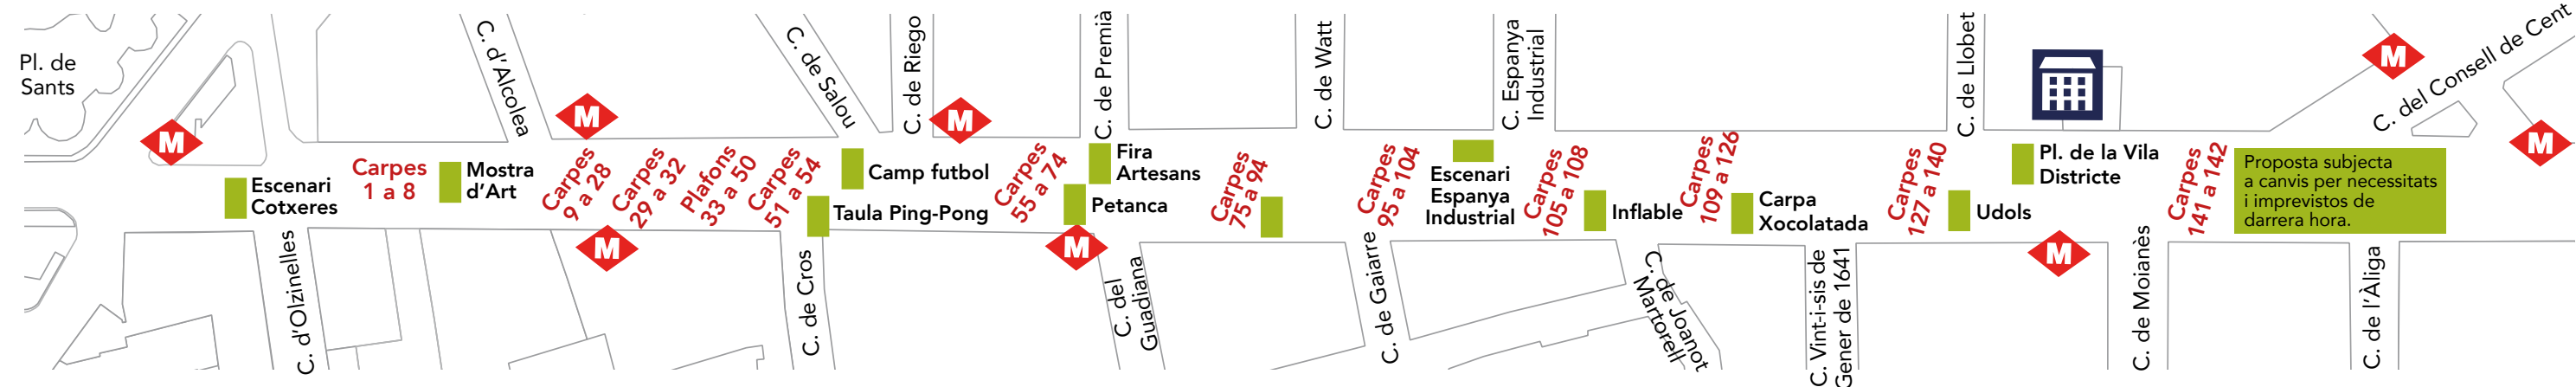

Carpa o plafó	Nom de l'entitat	Carpa o plafó	Nom de l'entitat
13-28	Òmnium Cultural de Sants-Montjuïc	11	Secretariat d'Entitats de Sants, Hostafrancs i la Bordeta
79-81	Ona de Sants-Montjuïc	10	Secretariat d'Entitats de SHLB Aprenem compartint
113	ONG El Gra de Blat	12	Secretariat d'Entitats de SHLB ATLES - CEM Espanya Industrial i CEM la Bordeta
121	Orfeo Atlàntida	9	Secretariat d'Entitats SHLB Taula Intercultural
48 Plafó	Orfeo de Sants	99	Set d'escenari Teatral
2	Parròquia de Sant Medir	86	Sexducció Catalunya
119	Parròquia Sant Àngel Custodi	70	Shedam Tribal
95	Plataforma Afectats per la Hipoteca Barcelona	111	Shoshinkan
13-28	Plataforma pel Soterrament de les Vies i contra el Pla de l'Estació de Sants	46 Plafó	Societat Coral La Floresta
101	Punt Infojove Sants-Montjuïc	134	Societat Esportiva Mercat Nou Magòria
54	Quadre Escènic Sant Medir	13-28	Sopa de pedres. Espai de lluita contra la pobresa
98	Salut Mental Catalunya. El Camí. Sants Montjuïc-AFA	128	Secretariat d'Entitats SHLB Taula d'Esports
3	Sants 3 Ràdio	58-60	Unió Esportiva de Sants
55-56	Sants Establiments Units	137	Unió Excursionista de Catalunya- Sants
127	Sants Gimnàstic	13-28	Xarxa d'Intercanvi de Sants
63	Sants Montjuïc per la Independència ANC		
67	Sants-Les Corts Eix Comercial		
13-28	Sants-Niggurath